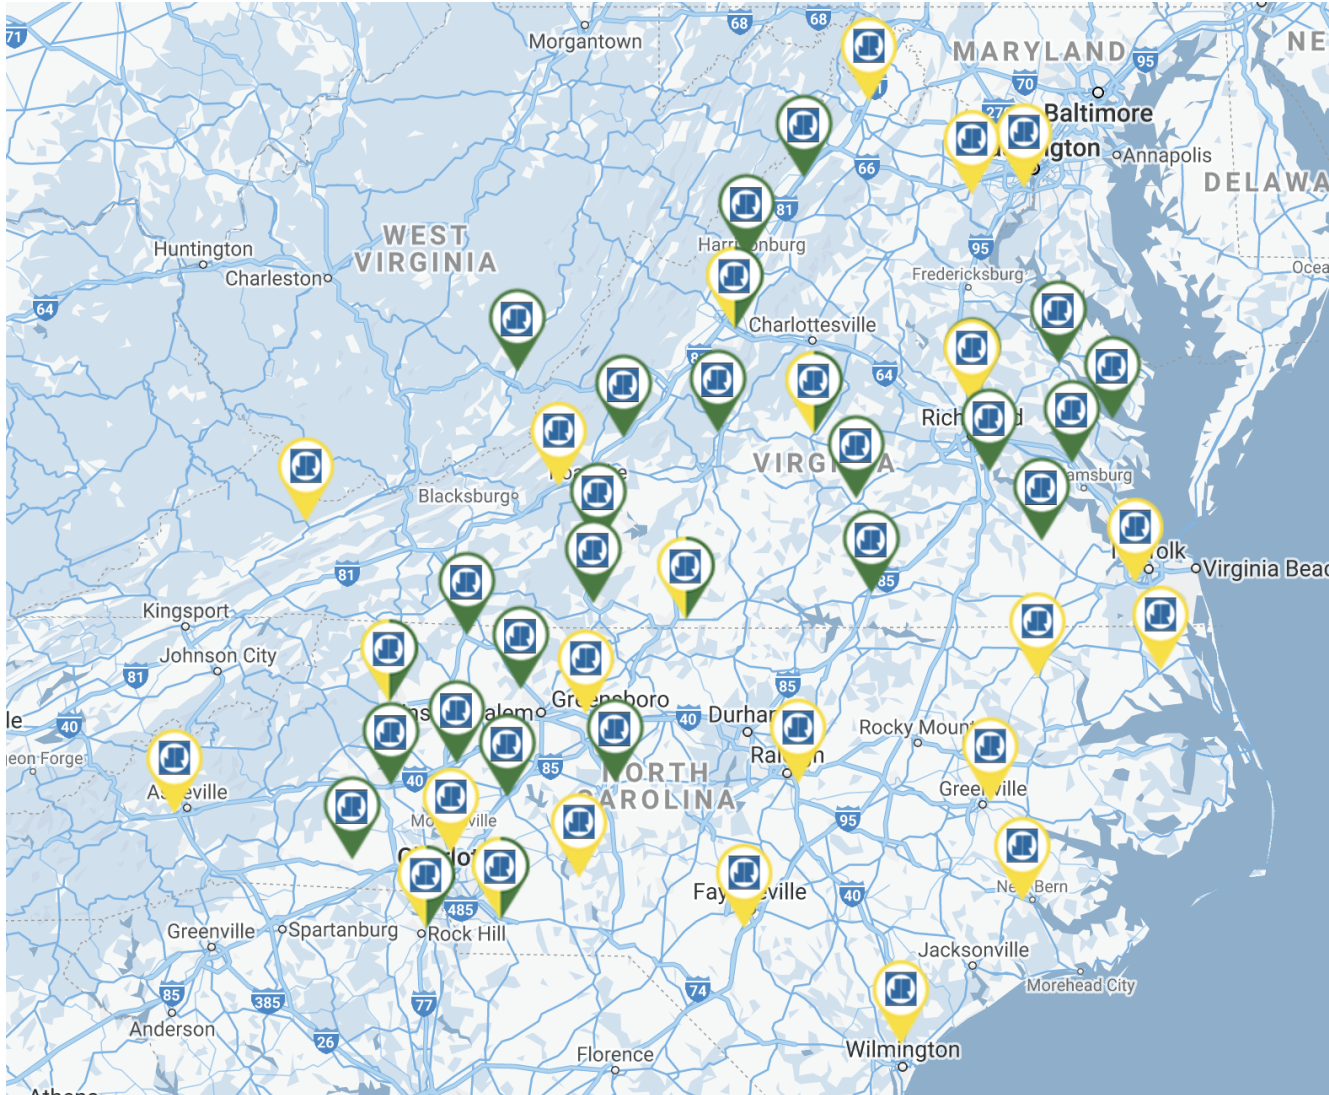

- | | | | | | |
|------------------------------------|----------------------------------|----------------------------------|-------------------------------|---------------------------------|----------------------------------|
| Danville, VA
434.822.6110 | Garner, NC
919.772.2121 | Locust Hill, VA
804.286.2699 | Monroe, SC
704.220.2575 | Rock Hill, SC
803.325.1555 | Stephenson, VA
540.667.9777 |
| Dillwyn, VA
434.983.1633 | Greensboro, NC
336.668.2762 | Manassas, VA
703.631.8500 | New Bean, SC
252.638.5838 | Salem, VA
540.380.2011 | Tappahannock, VA
804.443.4374 |
| Edinburg, VA
540.984.3337 | Greenville, NC
252.758.4403 | Martinsville, VA
276.632.6431 | Newton, SC
828.322.4300 | Salisbury, NC
704.636.2671 | Toano, VA
757.556.1750 |
| Elizabeth City, NC
252.679.7590 | Harrisonburg, VA
540.434.4457 | MT. Airy, WV
336.352.2240 | Pfafftown, VA
336.922.1590 | Shelby, NC
704.669.2706 | Wakefield, VA
757.899.3232 |
| Fishersville, VA
540.337.3057 | LaCrosse, VA
434.757.1151 | MT. Gilead
910.439.5653 | Richlands, VA
276.596.9440 | Statesville, NC
704.872.6411 | Wilkesboro, NC
336.973.8201 |